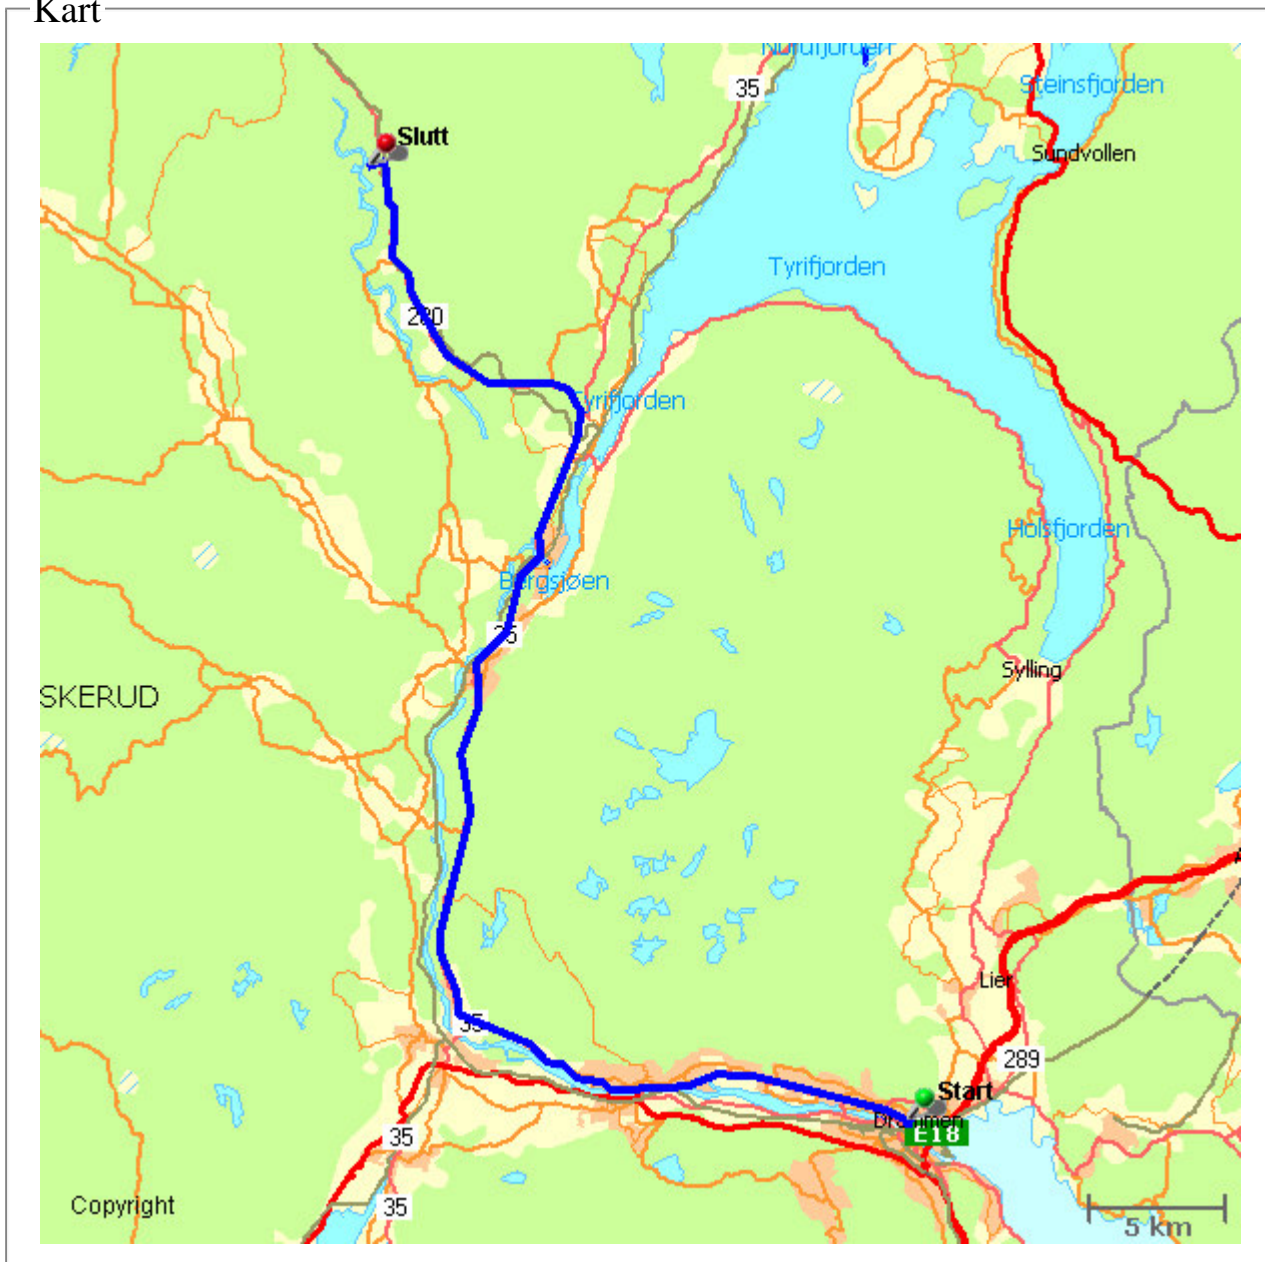

NAFVEIBOK.NO

RUTEPLANLEGGER

Antatt beste rute

Beregnet reisetid: 56 min

Total avstand: 56.4 km

Snitthastighet: 60.0 km/t

			Akkumulert	
Fra Bragernes Torg	Avstand	Kjøretid	Avstand	Kjøretid
Nedre Torggate	78 m	4 s	78 m	4 s
Kjør inn på				
Amtmand Bloms gate	69 m	4 s	147 m	8 s
Kjør inn på				
Rv 283	17.4 km	17 min	17.6 km	17 min
Kjør inn på				
Rv 35	24.5 km	24 min	42.1 km	42 min
Kjør inn på				
Rv 280	14.3 km	14 min	56.4 km	56 min
Til Morud:		Deldistanse	56.4 km	56 min
			<hr/>	
		Totalt	56.4 km	56 min

(Kartet ligger lenger ned på siden...)

Kart

Notater:

Notater: